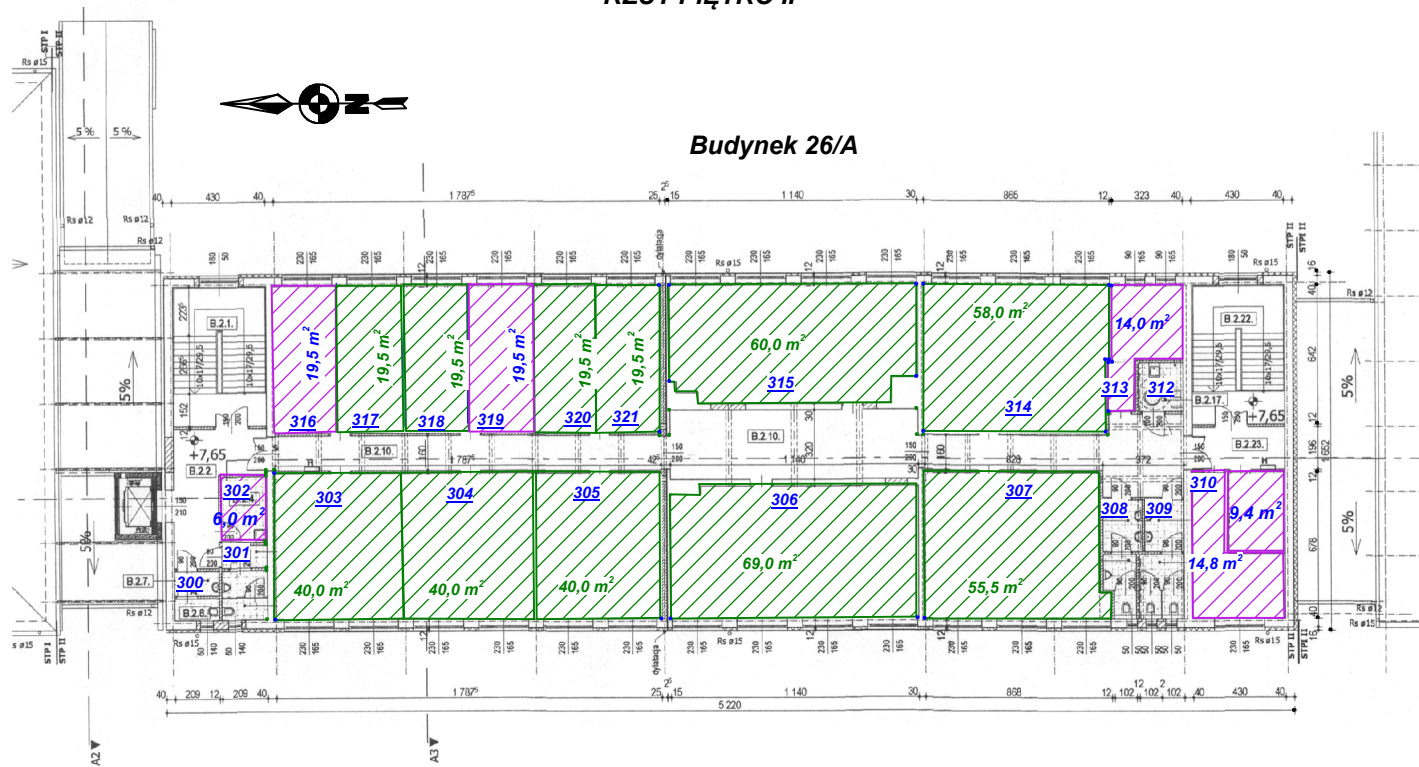

**SCHEMAT ROZMIESZCZENIA POMIESZCZEŃ BIUROWYCH
W BUDYNKU ŚPPT PRZY UL. SZYB WALENTY W RUDZIE ŚLĄSKIEJ
RZUT PIĘTRO II**

-  - powierzchnie do wynajęcia
-  - powierzchnie wynajęte