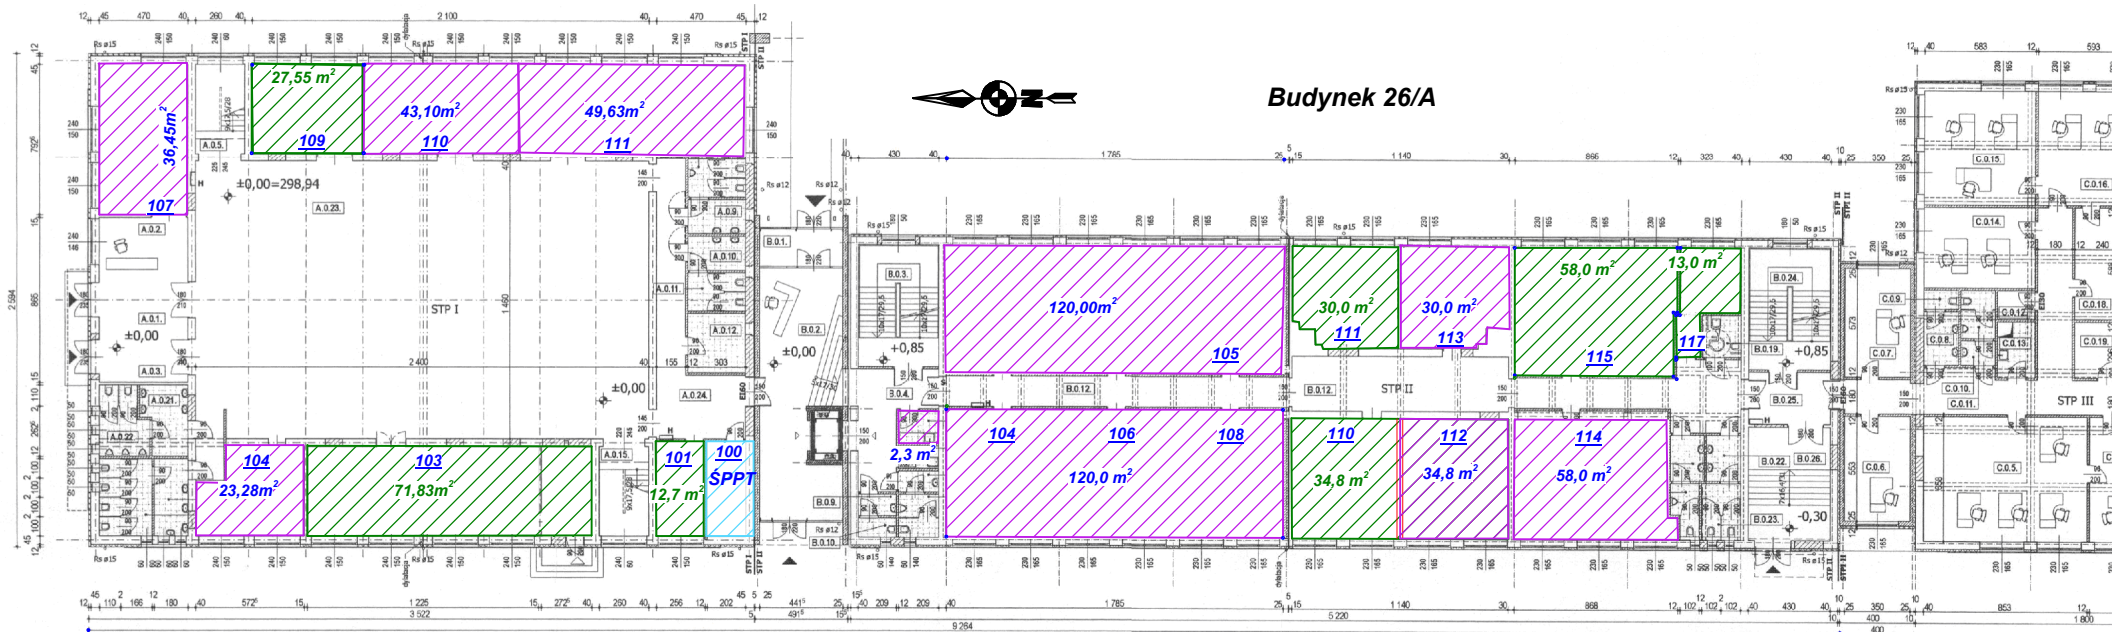

**SCHEMAT ROZMIESZCZENIA POMIESZCZEŃ BIUROWYCH
W BUDYNKU ŚPPT PRZY UL. SZYB WALENTY W RUDZIE ŚLĄSKIEJ
RZUT PARTERU**

Budynek 26

Budynek 26/A

- powierzchnie do wynajęcia

- powierzchnie wynajęte

- powierzchnie zajmowane przez ŚPPT