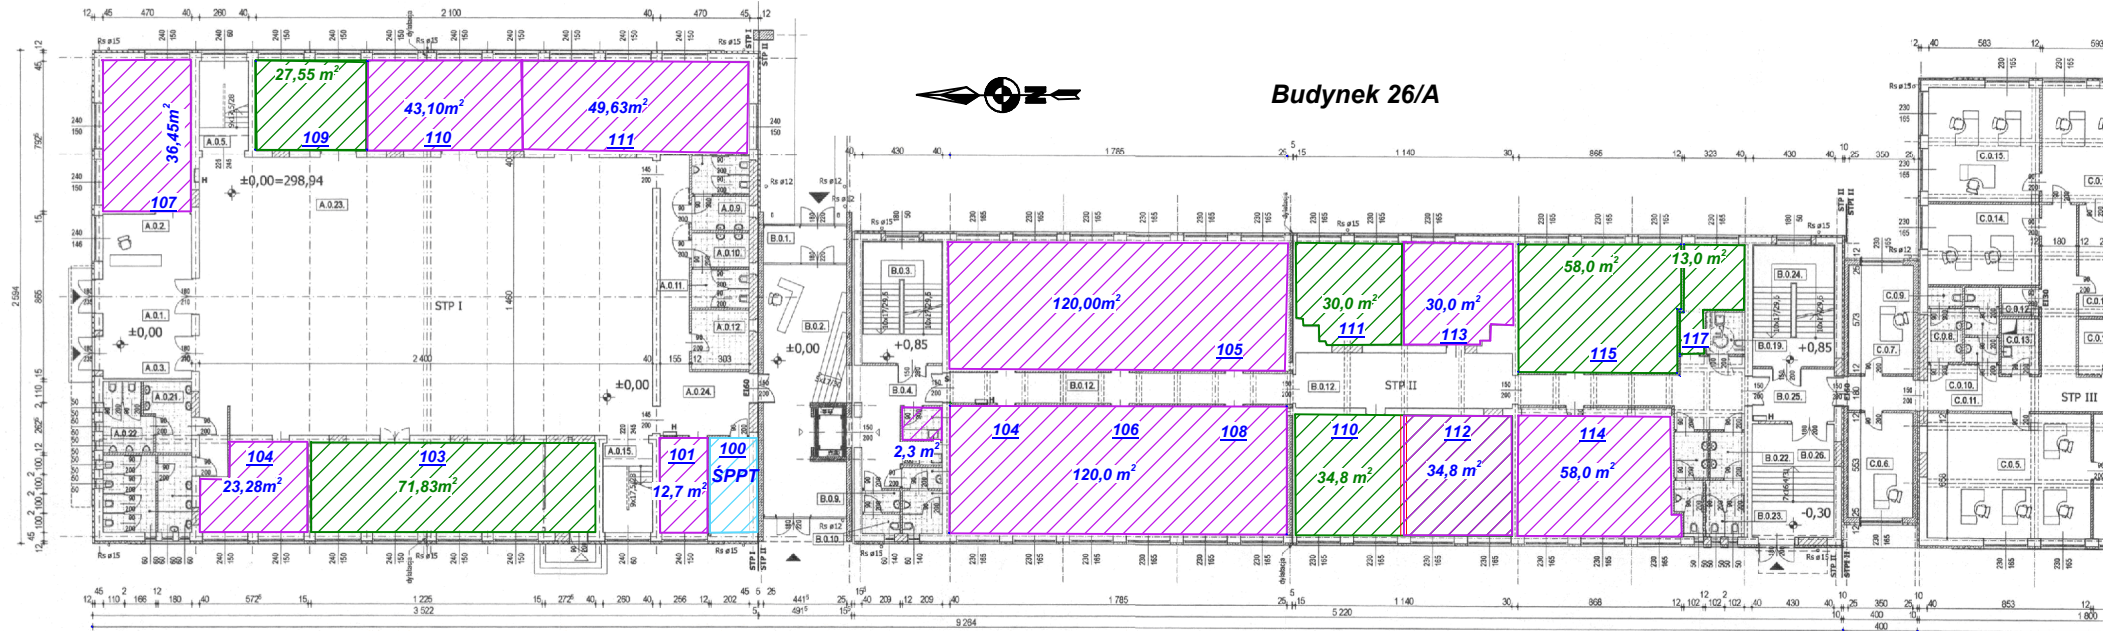

**SCHEMAT ROZMIESZCZENIA POMIESZCZEŃ BIUROWYCH
W BUDYNKU ŚPPT PRZY UL. SZYB WALENTY W RUDZIE ŚLĄSKIEJ
RZUT PARTERU**

Budynek 26

Budynek 26/A

- powierzchnie do wynajęcia

- powierzchnie wynajęte

- powierzchnie zajmowane przez ŚPPT